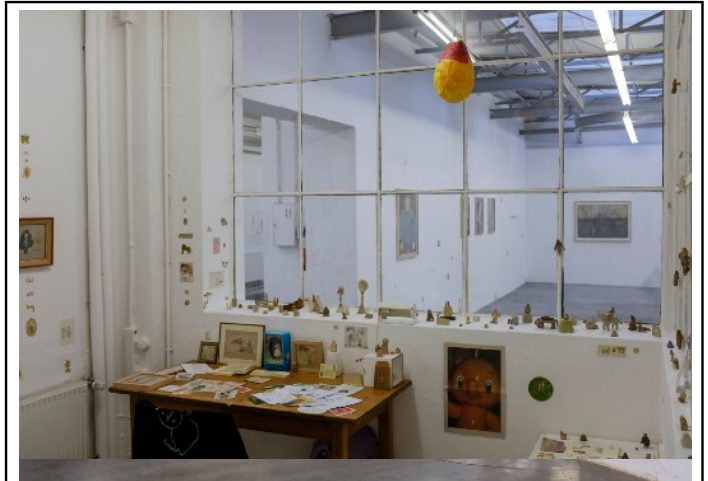

L 000 TTTT H H RRRR III N N GGGG EEEEE RRRR
L 0 0 T H H R R I NN N G E R R
L 0 0 T HHHH RRRR I N N N G GG EEEE RRRR
L 0 0 T H H R R I N NN G G E R R
LLLLL 000 T H H R R III N N GGGG EEEEE R R

11 3333
1 3
1 333
1 3
111 3333

H H A L L EEEEE
H H A A L L E
HHHH A A L L EEEE
H H AAAAA L L E
H H A A LLLLL LLLLL EEEEE

Fotoüberblick zur Ausstellung:

DIE INSEL DER DACHHASEN

MARTIN FENDEL \ TOMOYA KATO
16.6. – 16.9.2018

Kontakt/ Bestellung:

joerg@lohringer13.com

+49 1778899798

www.lohringer13.com

Ausstellungsansichten: